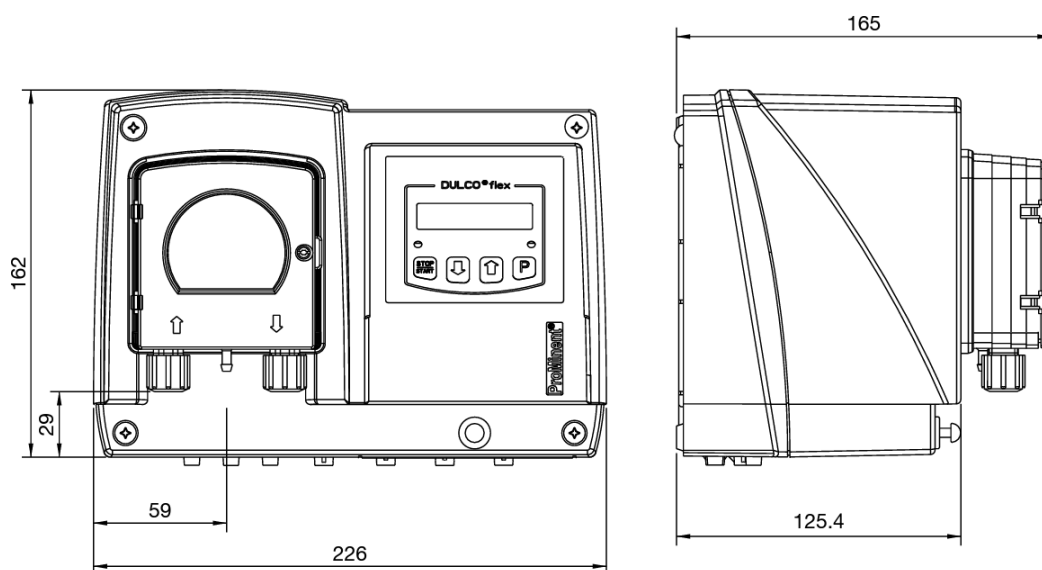

Slangdoserpump Dulcoflex DF4a

En slangdoserpump som tagits fram speciellt för dosering av flockningsmedel.

Slangpumpen Dulcoflex DF4a är speciellt framtagen för att med precision dosera flockningsmedel som koncentrat. Tidigare har tillgängliga doserpumpar haft för stor doserkapacitet för att vara lämpliga för dosering av de små mängder flockningsmedel som skall tillföras badvattnet. Detta har medfört att man varit tvungen att späda flockningsmedlet med vatten vilket lett till att den ganska fort tappat sin höga effekt. Detta löses nu genom att spädning inte längre krävs.

Teknisk data	
Ingångar för kontakter och analoga signal	
Nivåingång en-eller tvåstegs	
Elektrisk anslutning	100-230 V, 50/60 Hz
Kapslingsklass	IP65
Varvtal *	0-85 v/min
Effektförbrukning *	24 W
Tillkopplingstid *	100 %
Tillåten omgivningstemperatur *	10°C - 45°C

*Data uppmätta med vatten vid 20 °C

Pumpen går även att få i en variant med styrning via CAN-buss, lämpligt för anslutning direkt mot Dulcomarin 3.

Art nr	Benämning	Flöde	Tryck	Slang dim
30 10 22	Dulcoflex 04004	0,4 l/h	4 bar	6 x 4
30 10 26	Dulcoflex 04015	1,5 l/h	3 bar	6 x 4
30 10 30	Dulcoflex 03060	6,0 l/h	2 bar	6 x 4

Komplett flockningsstation

Dulcoflex slangdoserpump kan levereras som kompletta färdigmonterade doserstationer.

Då ingår följande detaljer:

- 60 liters doserkärl med pumpfäste
- Dulcoflex slangpump
- Bottenventil
- Sugslang
- Doserslang (5m)
- Doserventil